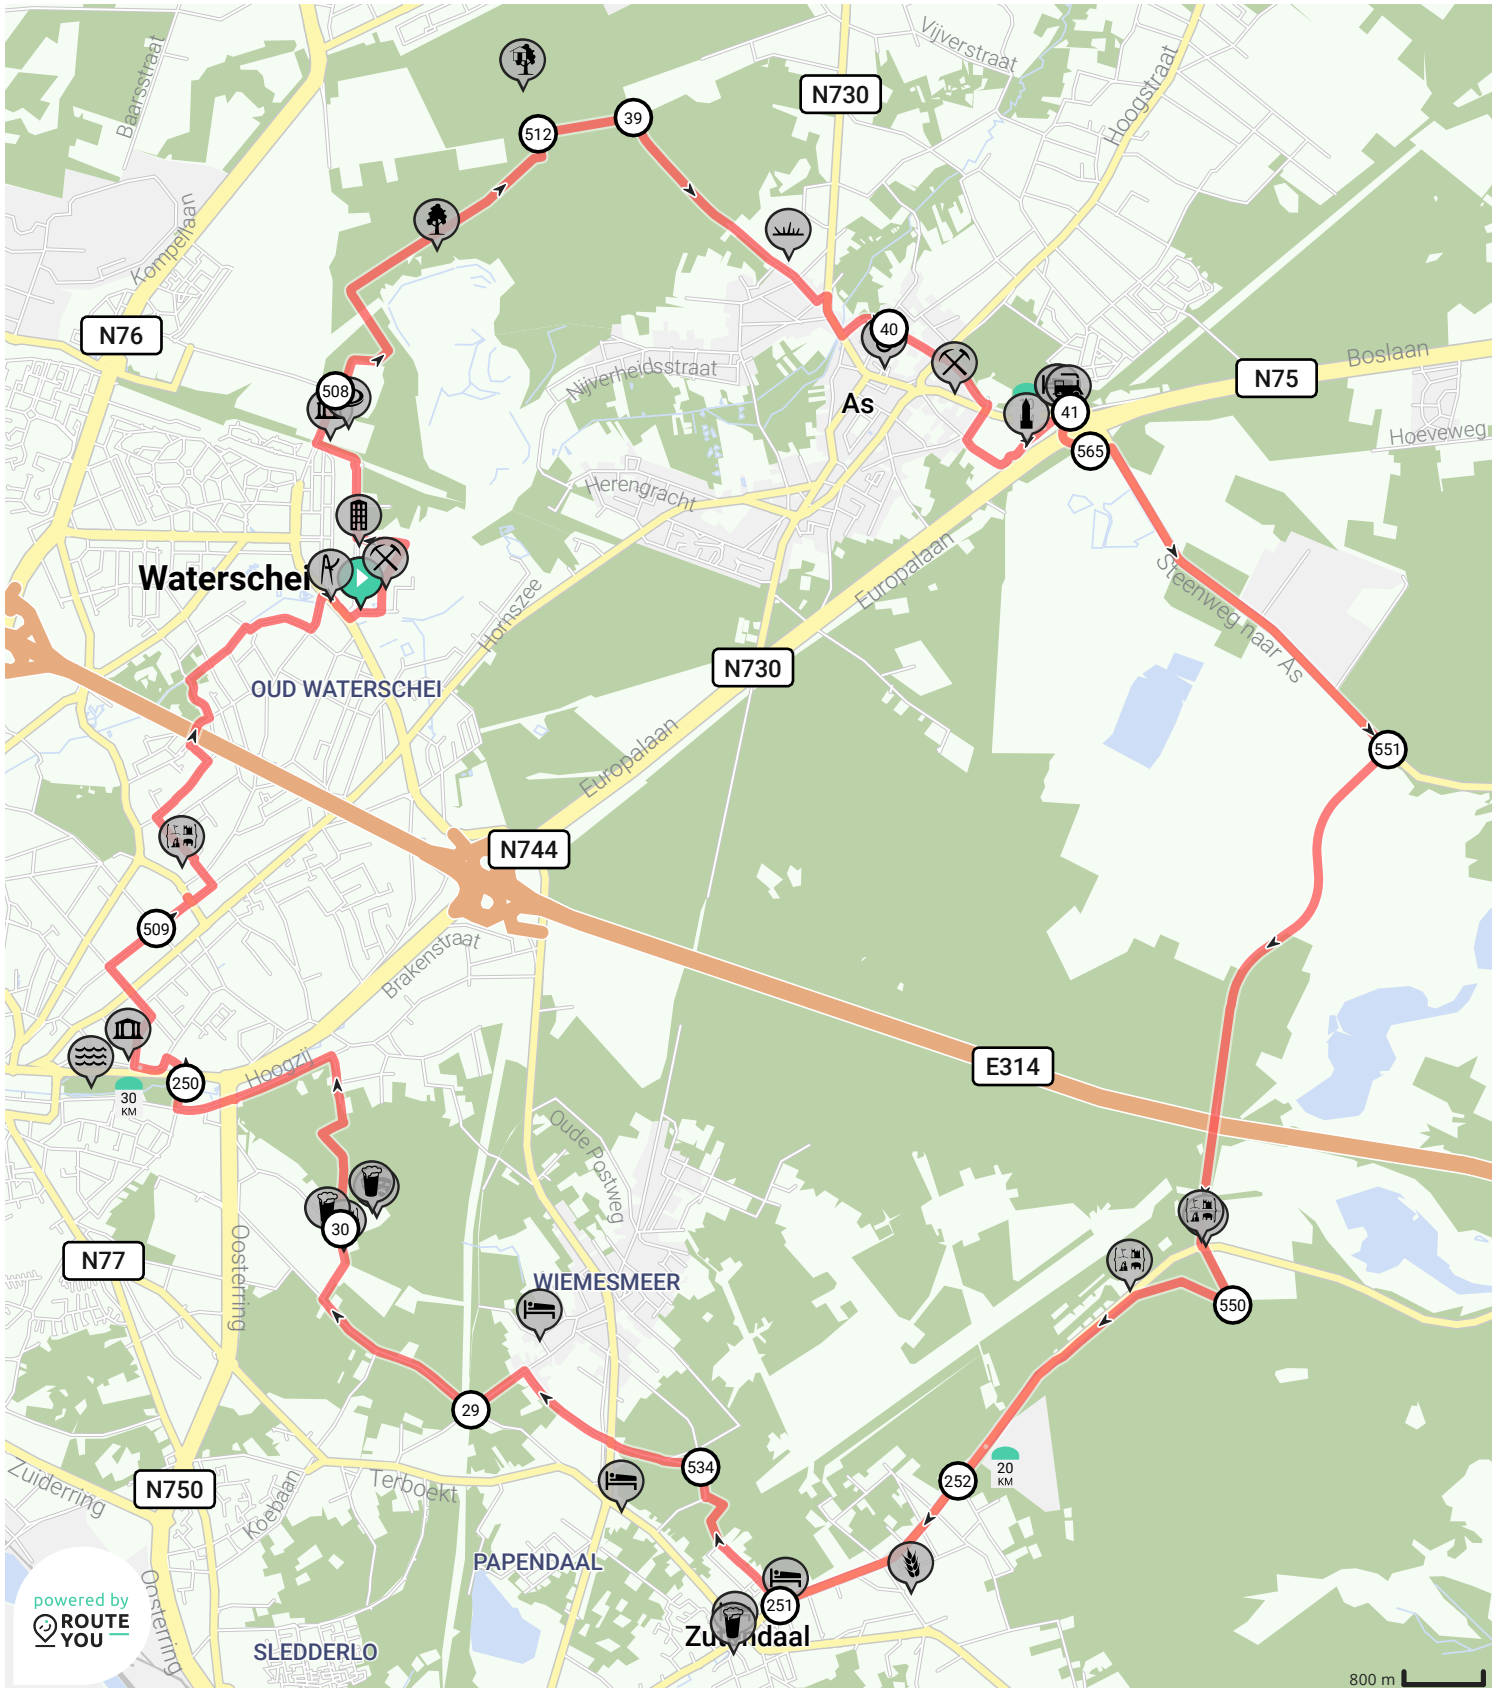

# Nationaal Parkroute

Bekijk op mobiel

Door Gunnar Deckers

- Lengte: 35.3 km
- Stijging: 178 m
- Moeilijkheidsgraad: 5/10

- Thor Park, 3600 Genk, België
- Thor Park, 3600 Genk, België

powered by ROUTE YOU