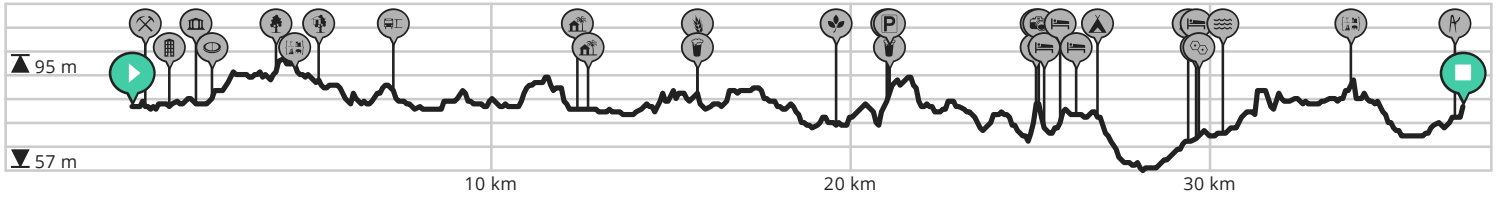

Genkse Mijnerwerkersroute

Bekijk op mobiel

Door Gunnar Deckers

- Lengte: 37.0 km
- Stijging: 165 m
- Moeilijkheidsgraad: 5/10

- Thor Park, 3600 Genk, België
- Thor Park, 3600 Genk, België

powered by ROUTE YOU