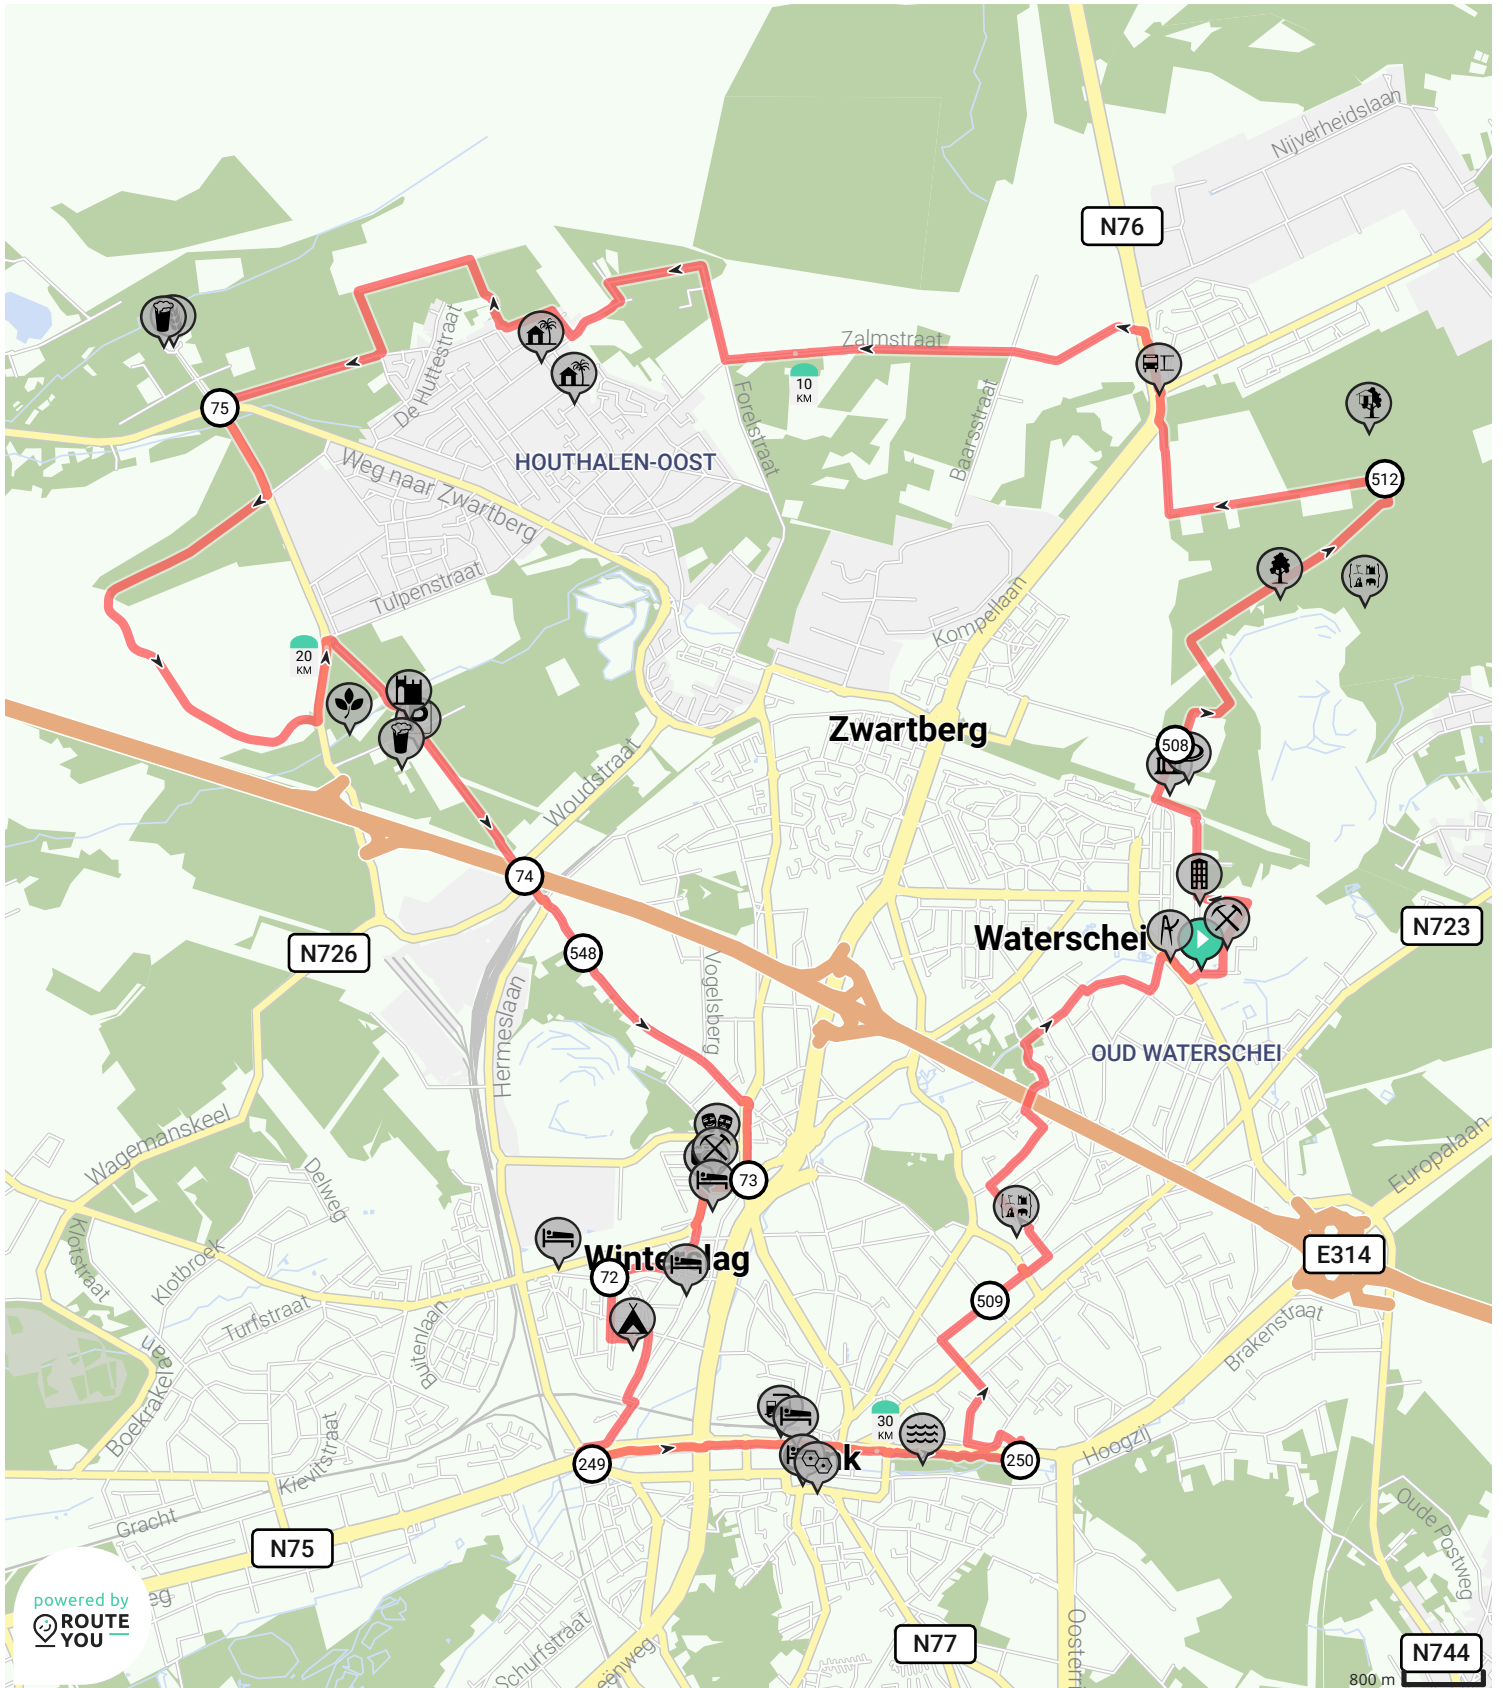

Genkse Mijnerwerkersroute

Bekijk op mobiel

Door Gunnar Deckers

- Lengte: 37.0 km
- Stijging: 165 m
- Moeilijkheidsgraad: 5/10

- Thor Park, 3600 Genk, België
- Thor Park, 3600 Genk, België

powered by ROUTE YOU